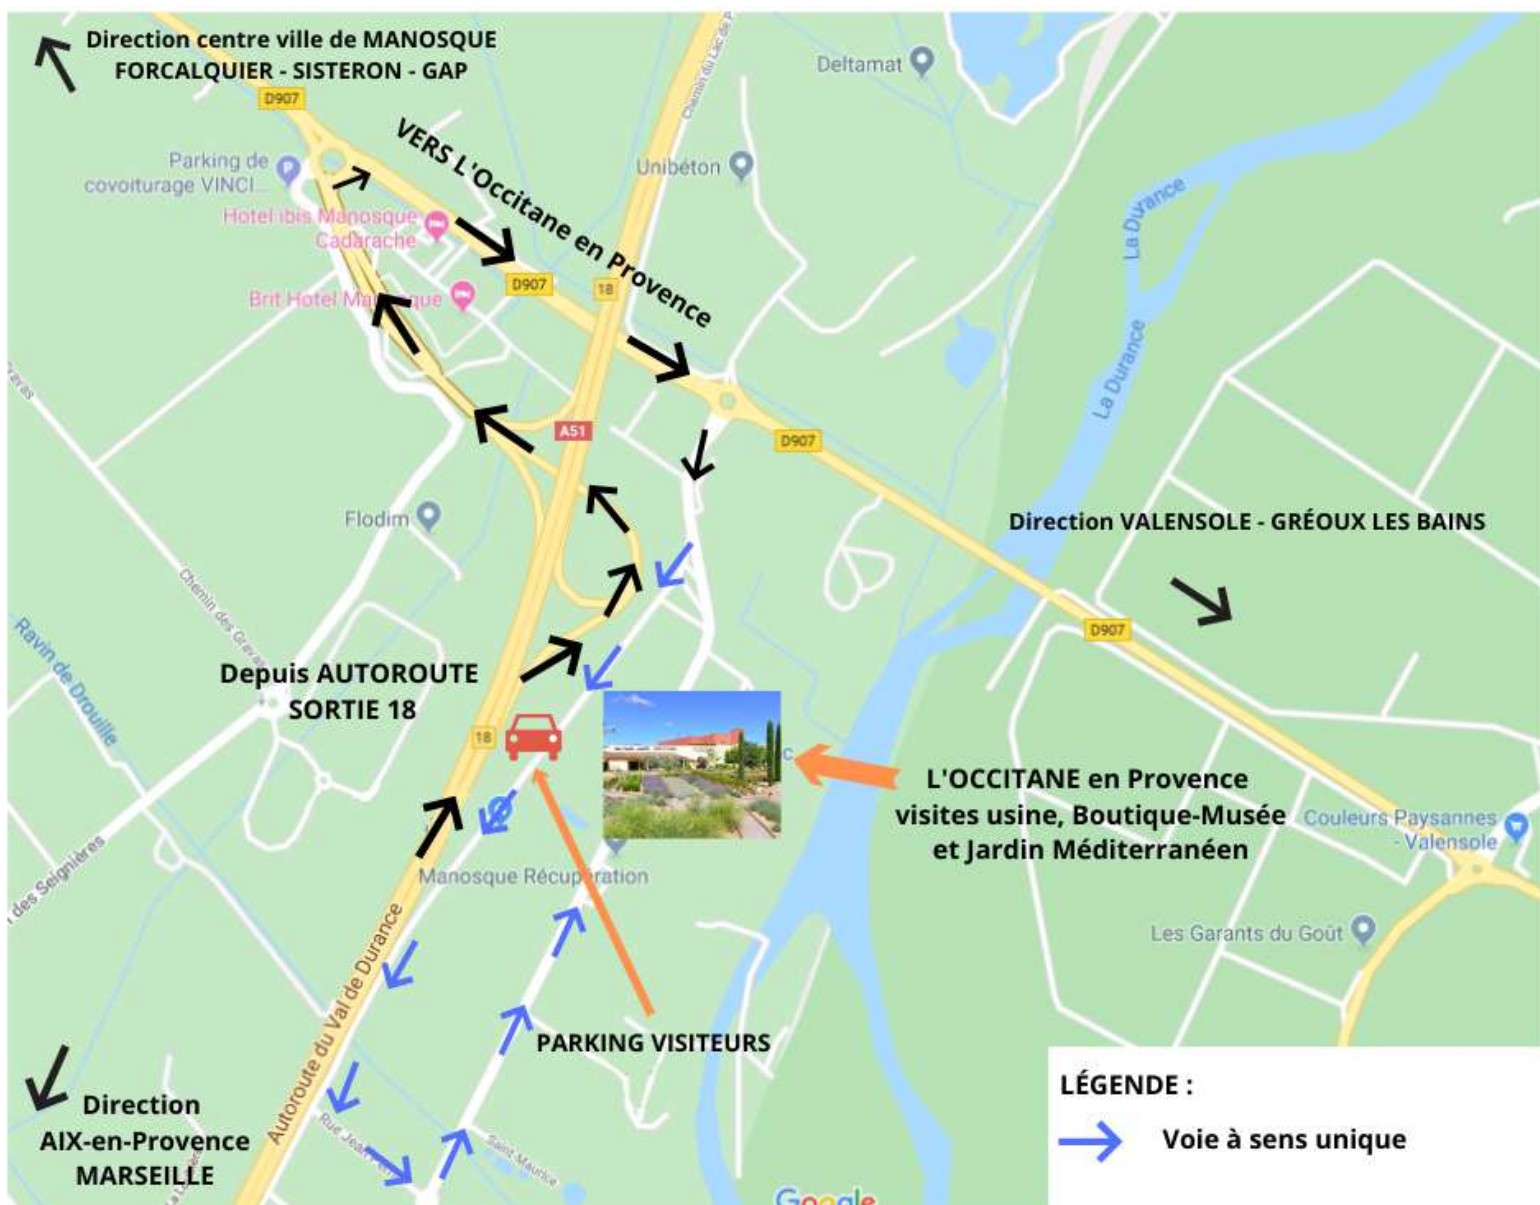

ACCÈS À L'USINE

EN VOITURE

EN TAXI

TAXI BERNE

Tel :+33(0)6 07 58 63 03

TAXI ALIX

Tel :+33(0)6 07 65 28 47

TAXI HAUT DE PROVENCE

Prendre **la ligne 25** jusqu'à **Manosque** - Gare Routière

Puis prendre un taxi (voir contacts ci-dessus)

Fiche horaire LIGNE 25 : <https://urlz.fr/bu3X>

Site Internet : <https://zou.maregionsud.fr/>

DEPUIS MANOSQUE / Réseau urbain

Fiche horaire LIGNE 114 : <https://urlz.fr/bw6T>

Tél : +33(0) 4 92 70 34 00

Site Internet : <https://mobilite.dlva.fr/lignes-horaires/>

Le bus dépose les passagers à l'entrée de la Zone Industrielle.

Il faudra marcher 10 minutes pour rejoindre l'usine.